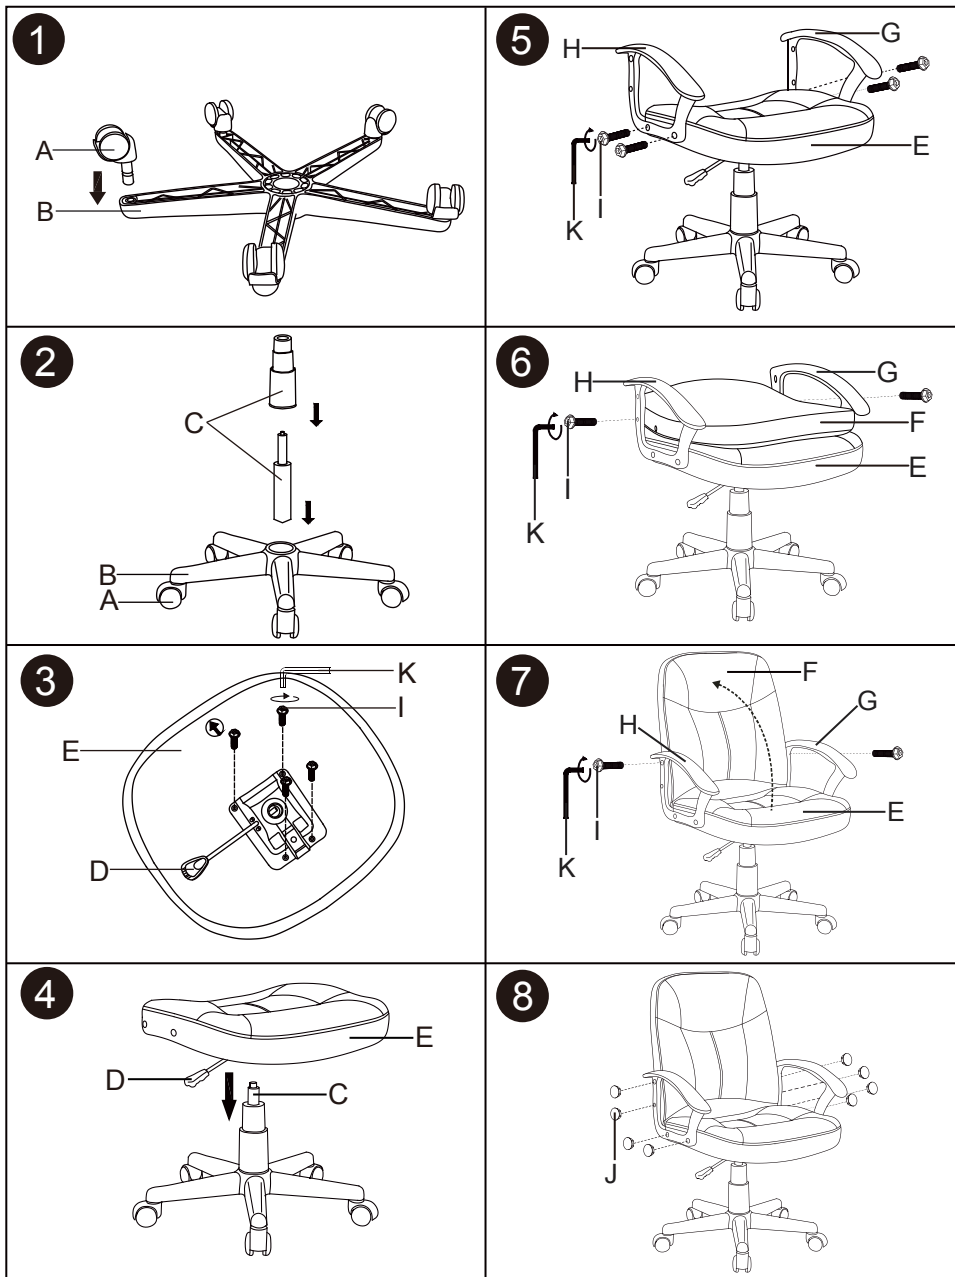

Ayuda del producto y partes / Support technique et pieces

INSTRUCCIONRS OPERATIVAS

OIF-LB4219

A.Ajuste de la altura del asiento

Para subir la altura del asiento, levantarse de la silla mientras se sube el nivel (A) debajo del lado derecho del asiento.

Para bajar el asiento, levantar el nivel (A) mientras se está sentado en la silla.

INSTRUCTIONS DE MONTAGE

<p>A.</p> <p>5PIECES</p>	<p>E.</p> <p>1PIECE</p>	<p>I.</p> <p>12PIECES</p>
<p>B.</p> <p>1PIECE</p>	<p>F.</p> <p>1PIECE</p>	<p>J.</p> <p>8PIECES</p>
<p>C.</p> <p>1PIECE</p>	<p>G.</p> <p>1PIECE</p>	<p>K.</p> <p>1PIECE</p>
<p>D.</p> <p>1PIECE</p>	<p>H.</p> <p>1PIECE</p>	