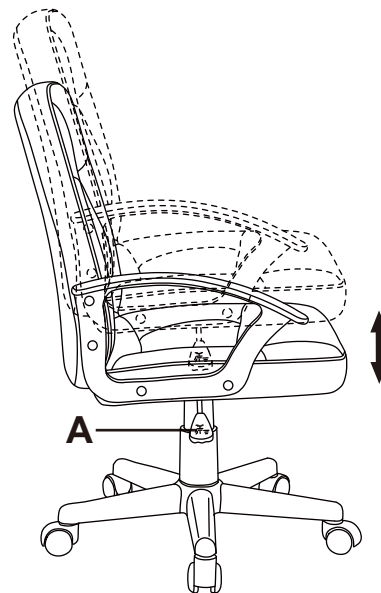

Ayuda del producto y partes / Support technique et pieces

05-017/3

OPERATING INSTRUCTIONS

OIF-LB4219

A. Seat height adjustment

To raise the seat height, stand up from the chair while lifting the lever (A) under the right side of the seat. To lower the seat height, lift the lever (A) while sitting in the chair.

Ayuda del producto y partes / Support technique et pieces

INSTRUCCIONRS OPERATIVAS

OIF-LB4219

A.Ajuste de la altura del asiento

Para subir la altura del asiento, levantarse de la silla mientras se sube el nivel (A) debajo del lado derecho del asiento.

Para bajar el asiento, levantar el nivel (A) mientras se está sentado en la silla.

INSTRUCTIONS DE MONTAGE

<p>A.</p> <p>5PIECES</p>	<p>E.</p> <p>1PIECE</p>	<p>I.</p> <p>12PIECES</p>
<p>B.</p> <p>1PIECE</p>	<p>F.</p> <p>1PIECE</p>	<p>J.</p> <p>8PIECES</p>
<p>C.</p> <p>1PIECE</p>	<p>G.</p> <p>1PIECE</p>	<p>K.</p> <p>1PIECE</p>
<p>D.</p> <p>1PIECE</p>	<p>H.</p> <p>1PIECE</p>	